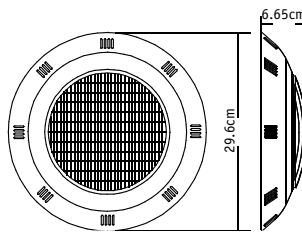

LPS1115

Material:
ABS + Estabilizador UV
Instalación:
Montaje sobre muro

LPP1215

LPS1615

MEDIDAS REFLECTORES EXTRAPLANOS

LPS1115

LPP1215

LPS1615