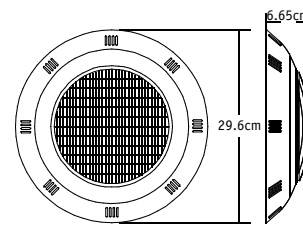

LPS1115

Material:
ABS + Estabilizador UV
Instalación:
Montaje sobre muro

LPP1215

LPS1615

MEDIDAS REFLECTORES EXTRAPLANOS

LPS1115

LPP1215

LPS1615