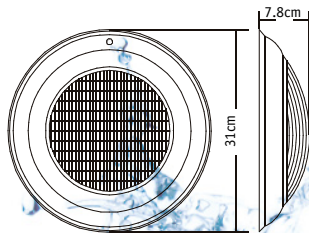

Reflectores Extraplanos

Las reflectores Inter Water han sido diseñados para una fácil instalación, con un alto poder de iluminación.

• No utilizan nicho •

Material:
Acero Inoxidable AISI 304 / AISI 316
Instalación:
Montaje sobre muro

LPS1115

Material:
ABS + Estabilizador UV
Instalación:
Montaje sobre muro

LPP1215

LPS1615

MEDIDAS REFLECTORES EXTRAPLANOS

LPS1115

LPP1215

LPS1615