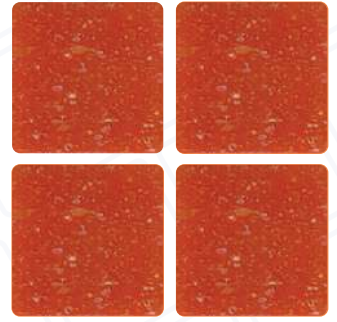

PISCINAS
Mosaicos Vitreos

Línea | Diamond

AMARILLO
Codigo: 750104

MANDARINA
Codigo: 750106

CRUDO
Codigo: 750108

BERMELLÓN
Codigo: 750105

MIEL
Código: 750107

TRIGO
Codigo: 750109

Calidad y belleza en terminados vitreos para piscinas y para otras aplicaciones como baños, cocinas o simplemente para resaltar algún detalle en la decoración.

El mosaico Diamond viene en piezas de 2.0 x 2.0 cms, pegado en hojas de 30 x 30 cms, en cajas de 4.28 mts².

El color de los mosaicos es representativo, el producto puede tener ligeras variaciones de un lote a otro.

MARINO
Codigo: 750113

COBALTO
Codigo: 750114

CARIBE
Codigo: 750111

PACIFICO
Codigo: 750112

BLANCO
Codigo: 750101