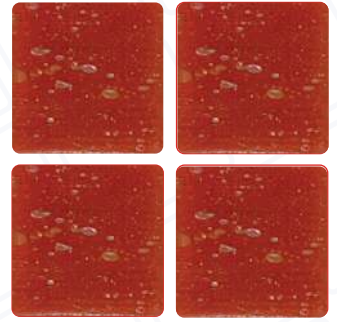

PISCINAS
Mosaicos Vitreos

Línea | Diamond

AMARILLO
Codigo: 750104

MANDARINA
Codigo: 750106

CRUDO
Codigo: 750108

BERMELLÓN
Codigo: 750105

MIEL
Código: 750107

TRIGO
Codigo: 750109

Calidad y belleza en terminados vitreos para piscinas y para otras aplicaciones como baños, cocinas o simplemente para resaltar algún detalle en la decoración.

El mosaico Diamond viene en piezas de 2.0 x 2.0 cms, pegado en hojas de 30 x 30 cms, en cajas de 4.28 mts².

El color de los mosaicos es representativo, el producto puede tener ligeras variaciones de un lote a otro.

MARINO
Codigo: 750113

COBALTO
Codigo: 750114

CARIBE
Codigo: 750111

PACIFICO
Codigo: 750112

BLANCO
Codigo: 750101

Ideal para terminados en piscinas y fuentes. De instalación sencilla, requiere mínimo mantenimiento y conserva su color y belleza, aun después de muchos años de colocado.

Colores existentes en tamaño 5 x 5 cms.