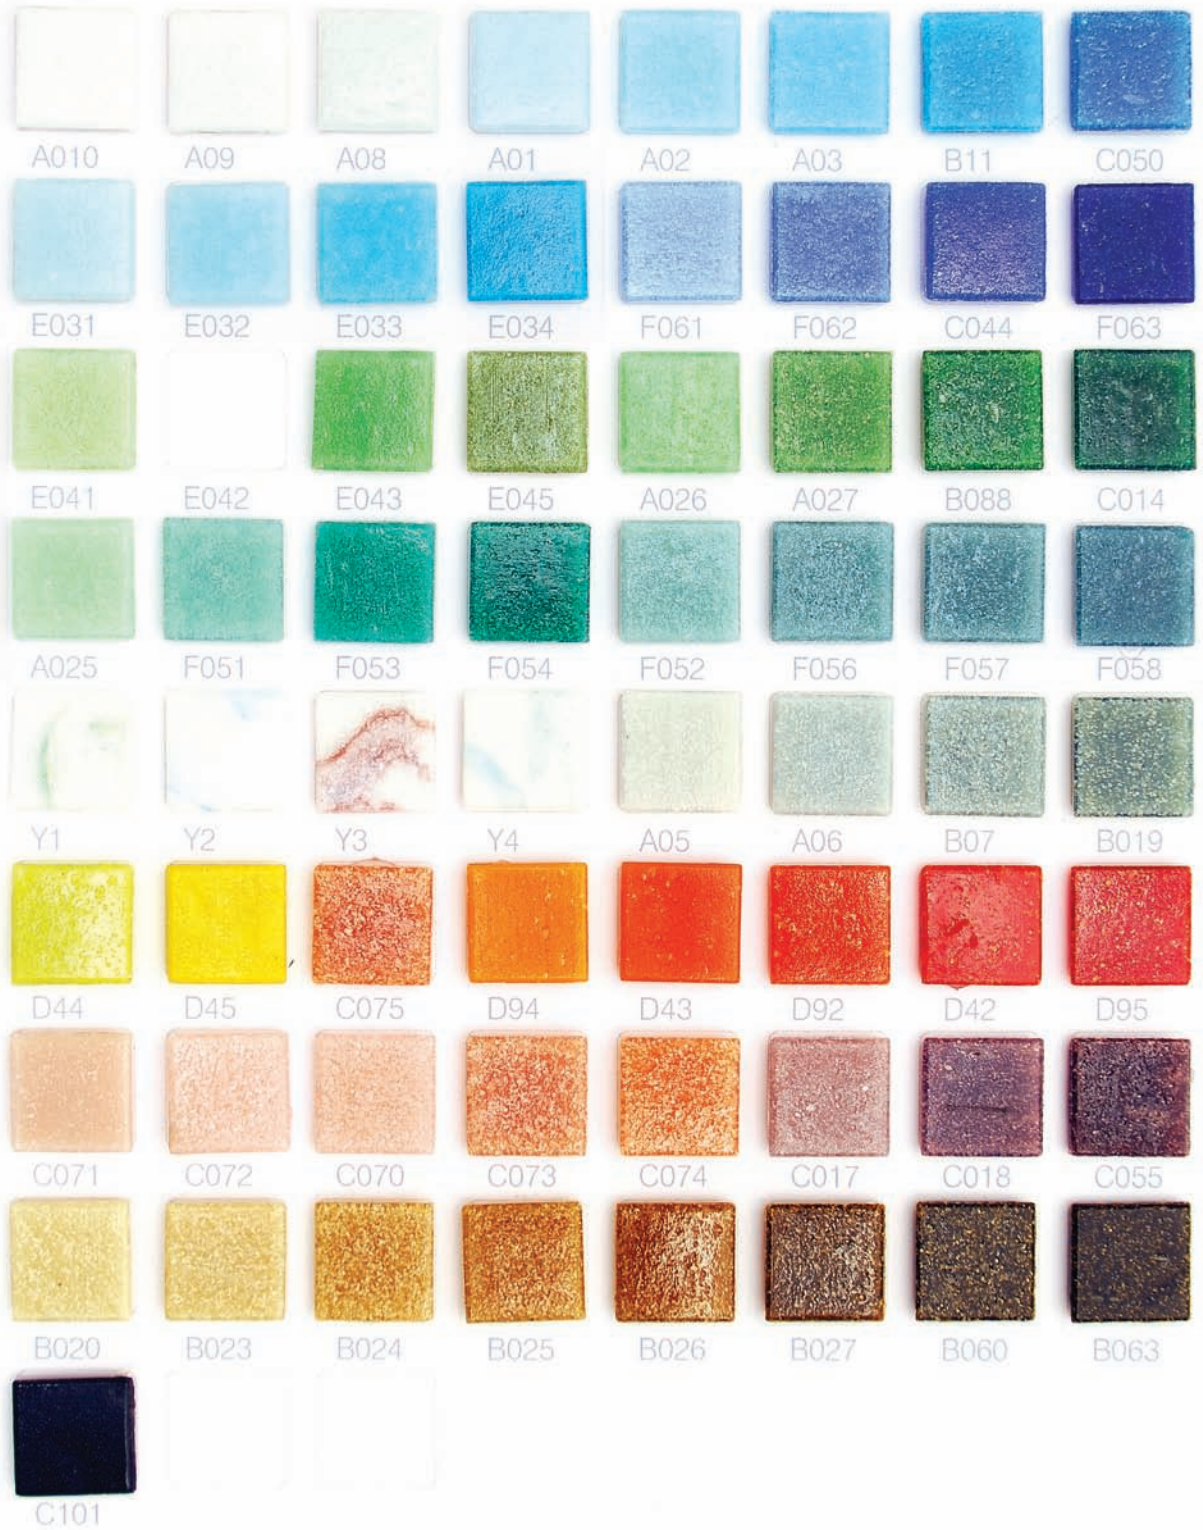

un producto de:

ITALO VITREO[®]
MOSAICO

VETRO VENEZIA®
MOSAICO

5 x 5 cm

2.5 x 2.5 cm

2 x 2 cm

1 x 1 cm

tamaños

VETRO VENEZIA®
MOSAICO

Estas son muestras representativas, el producto puede presentar ligeras variaciones en tonos de acuerdo al lote de producción.

línea: esencial
mosaico 01

VETRO VENEZIA®
MOSAICO

L20.44