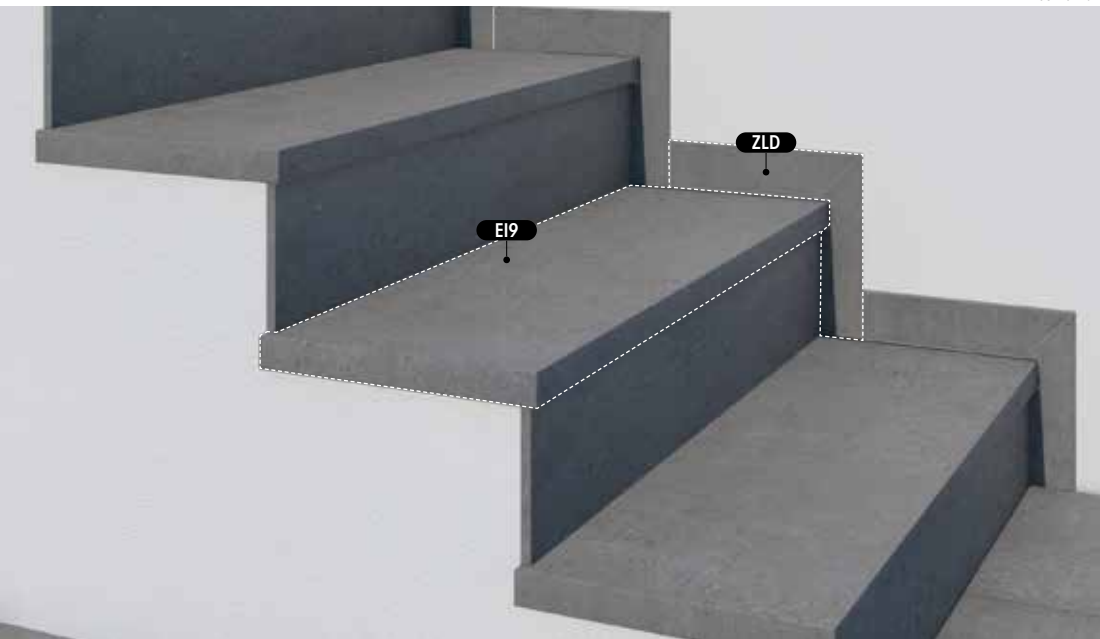

Alma
Iconic
Mistry
Pietro
Serena
Stela
Trésor

368 31 x 31 x 2,4

Alma
Iconic
Mistry
Pietro
Serena
Stela
Trésor

PELDAÑOS

Iconic Grey

Iconic Dark

| | | | | | | | |
|--|--|--------------------------|--|-----------------|--|------------|----------------------|
| DL1 | DL2 | 31,7 x 31,7 x 3,8 | Z62 | 62,6 x 7 | ZLI | ZLD | 36,5 x 30 x 7 |
| Alma Iconic Mystery Pietro Serena Stela Trésor | Alma Iconic Mystery Pietro Serena Stela Trésor | | Alma Iconic Mystery Pietro Serena Stela Trésor | | Alma Iconic Mystery Pietro Serena Stela Trésor | | |