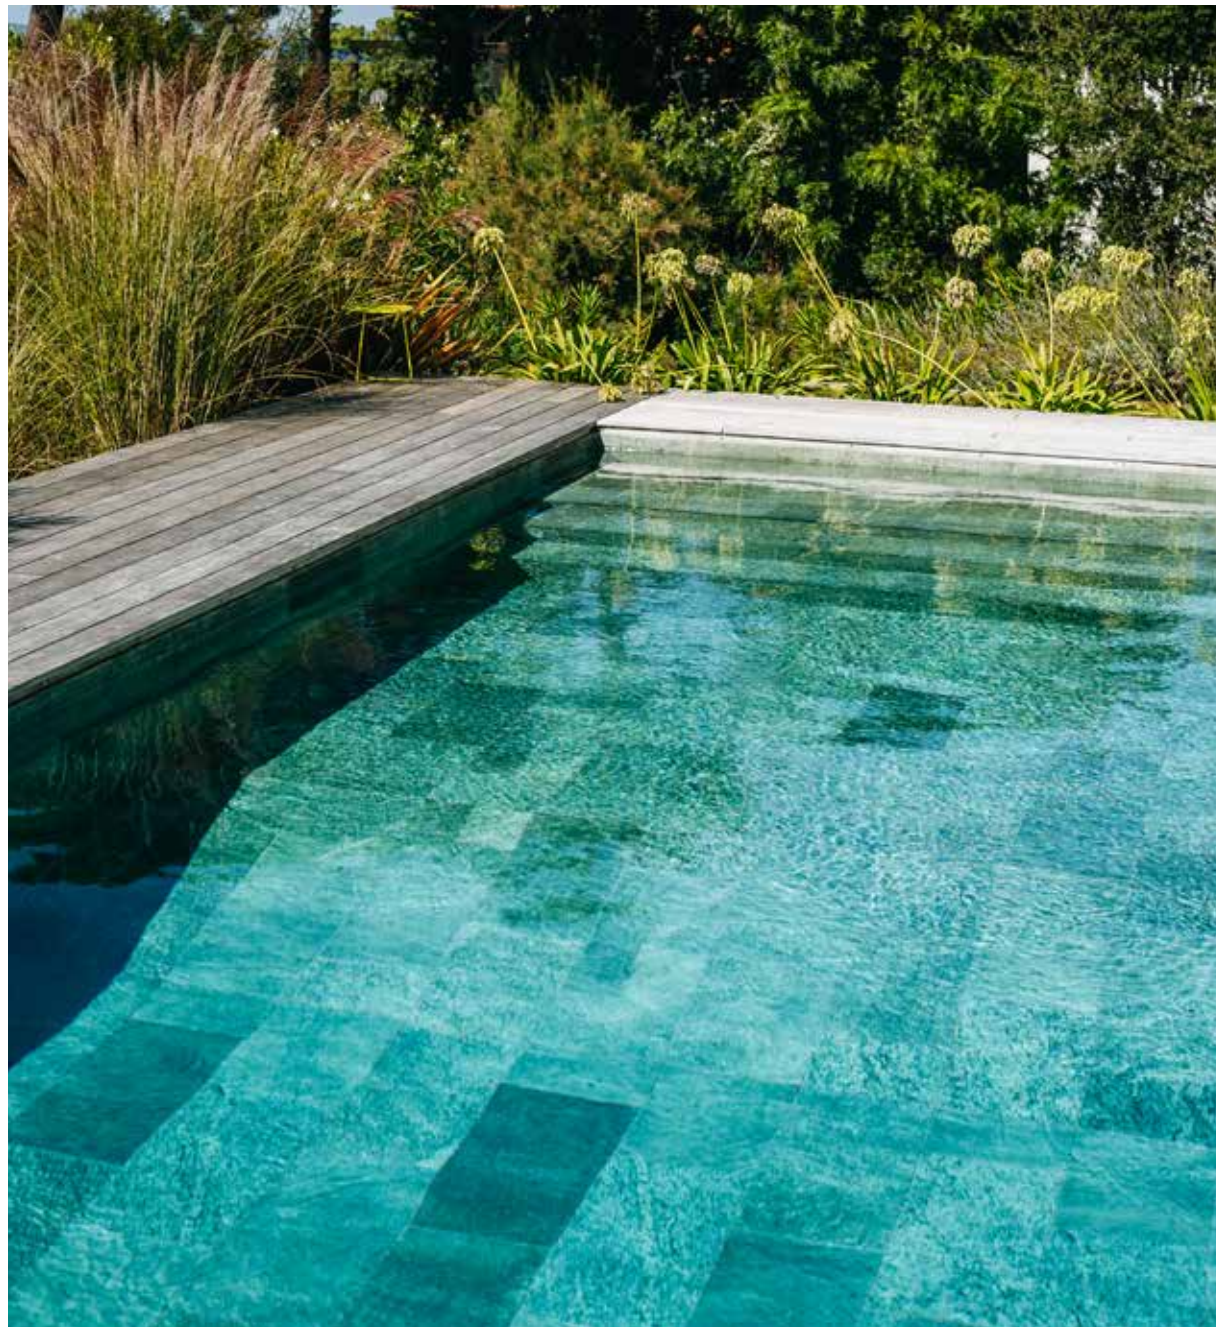

new! Iconic Dark & Iconic White

Iconic Dark

48,8 x 97,9 x 1

L62

Iconic White

48,8 x 97,9 x 1

Trésor Bali 31 x 62,6 x 0,9

L62