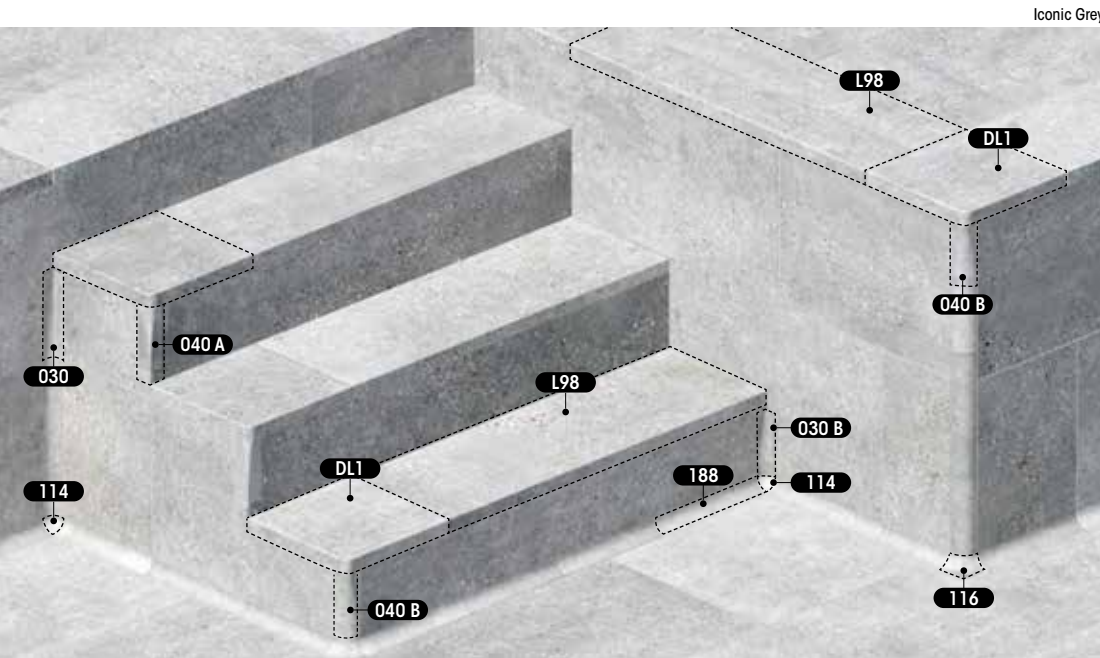

MEDIAS CAÑAS