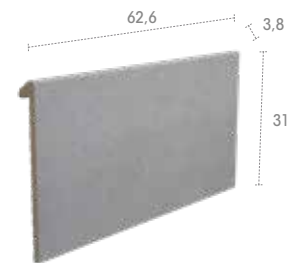

SISTEMA **SLIM**

J62 62,6 x 31 x 3,8

Iconic
Mistry
Pietro
Serena
Trésor

IJ6 31 x 31 x 31

Iconic
Mistry
Pietro
Serena
Trésor

EJ6 62,6 x 62,6 x 31

Iconic
Mistry
Pietro
Serena
Trésor