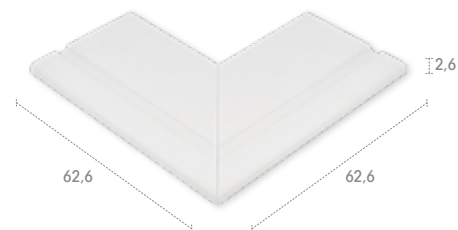

Iconic
Mistry
Pietro
Serena
Trésor

DL2 31,7 x 31,7 x 3,8

Alma
Iconic
Mistry
Pietro
Serena
Stela
Trésor

Mistry Blue Stone

Iconic Dark & Iconic White

Mistery Grey

S62 62,6 x 31 x 2,6

Alma
Iconic
Mistery
Pietro
Serena
Stela

SI3 46 x 46 x 2,6

Alma
Iconic
Mistery
Pietro
Serena
Stela

SE3 31 x 31 x 2,6

Alma
Iconic
Mistery
Pietro
Serena
Stela

SISTEMA **PRESTIGE**

647 62,6 x 31 x 2,6

Iconic
Mistery
Pietro
Serena
Trésor

664 62,6 x 62,6 x 2,6

Iconic
Mistery
Pietro
Serena
Trésor

665 62,6 x 62,6 x 2,6

Iconic
Mistery
Pietro
Serena
Trésor

SISTEMA **SLIM**

Iconic Dark & Iconic White

J62 62,6 x 31 x 3,8

Iconic
Mistry
Pietro
Serena
Trésor

IJ6 31 x 31 x 31