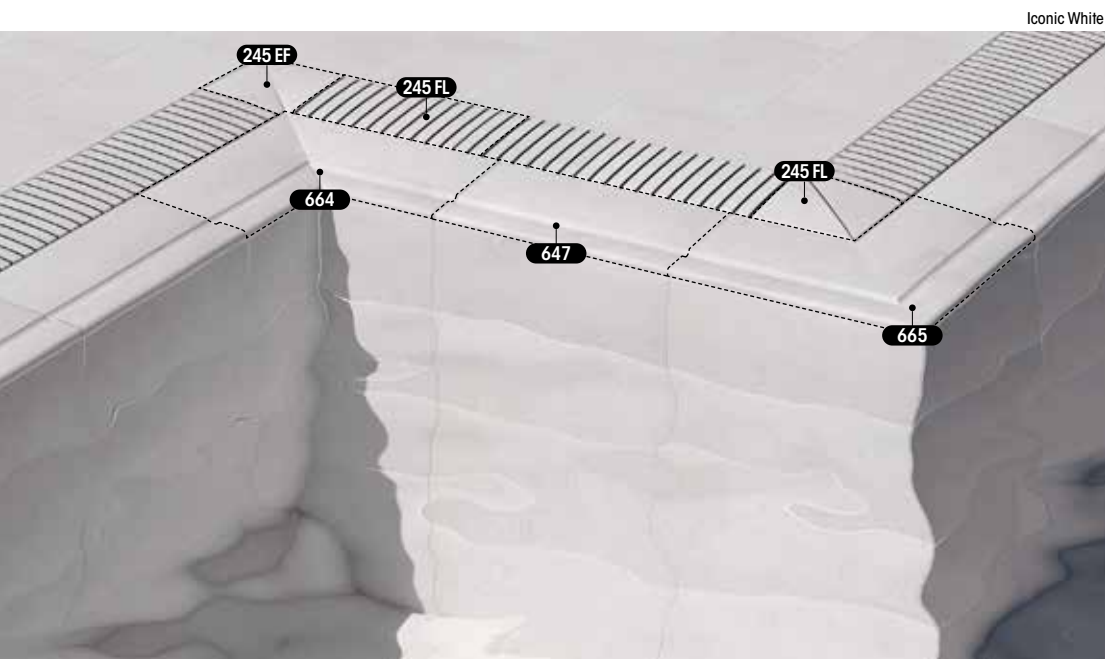

SI3 46 x 46 x 2,6

Alma
Iconic
Mistery
Pietro
Serena
Stela

SE3 31 x 31 x 2,6

Alma
Iconic
Mistery
Pietro
Serena
Stela

SISTEMA **PRESTIGE**

647 62,6 x 31 x 2,6

Iconic
Mistery
Pietro
Serena
Trésor

664 62,6 x 62,6 x 2,6