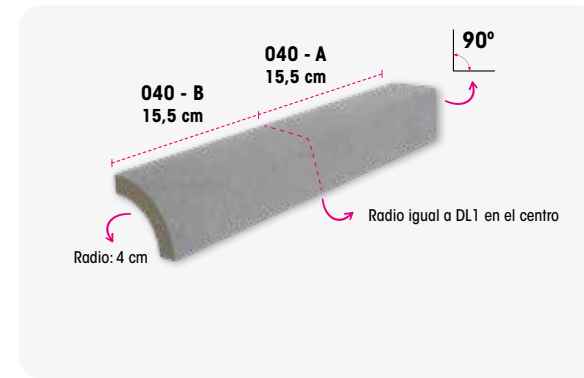

030 31 x 4 x 4

Iconic
Mistry
Pietro
Serena
Trésor

Para esquinas interiores

040 31 x 4 x 4

Iconic
Mistry
Pietro
Serena
Trésor

Para esquinas exteriores