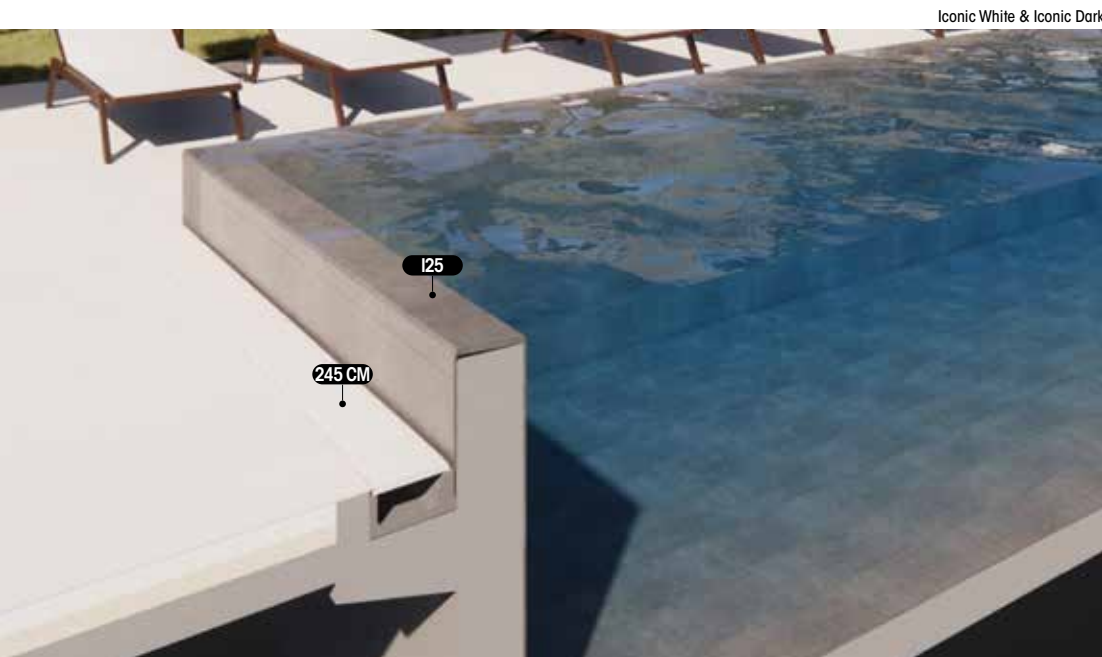

EJ6 62,6 x 62,6 x 31

Iconic
Mistry
Pietro
Serena
Trésor

SISTEMA ZEN

SOLUCIÓN INFINITY

Iconic White & Iconic Dark

Iconic Dark

245 CM 62,6 x 24,5 x 2,2

- Alma
- Iconic
- Mystery
- Pietro
- Serena
- Stela
- Trésor