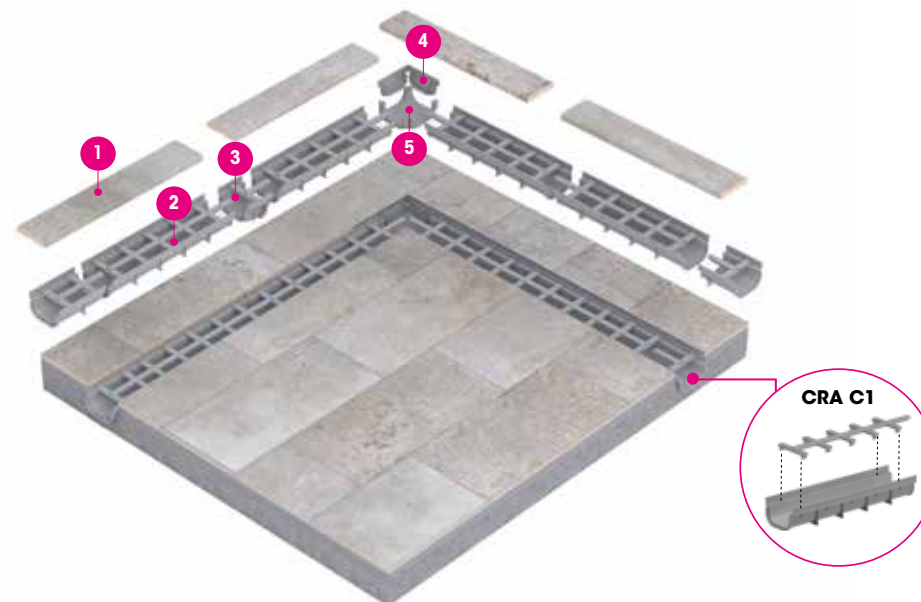

121 CM 62,6 x 12,5 x 2,2

Alma
Iconic
Mistry
Pietro
Serena
Stela
Trésor

121 CM Anti-Slip
62,6 x 12,5 x 2,2

CRA C1
50 x 13 x 7,5

DCR C1

TCR C1

CCR C1

367 31 x 31 x 2,4