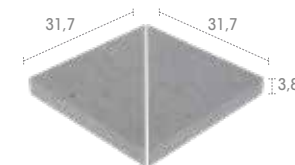

DL2 31,7 x 31,7 x 3,8

Alma
Iconic
Mistry
Pietro
Serena
Stela
Trésor