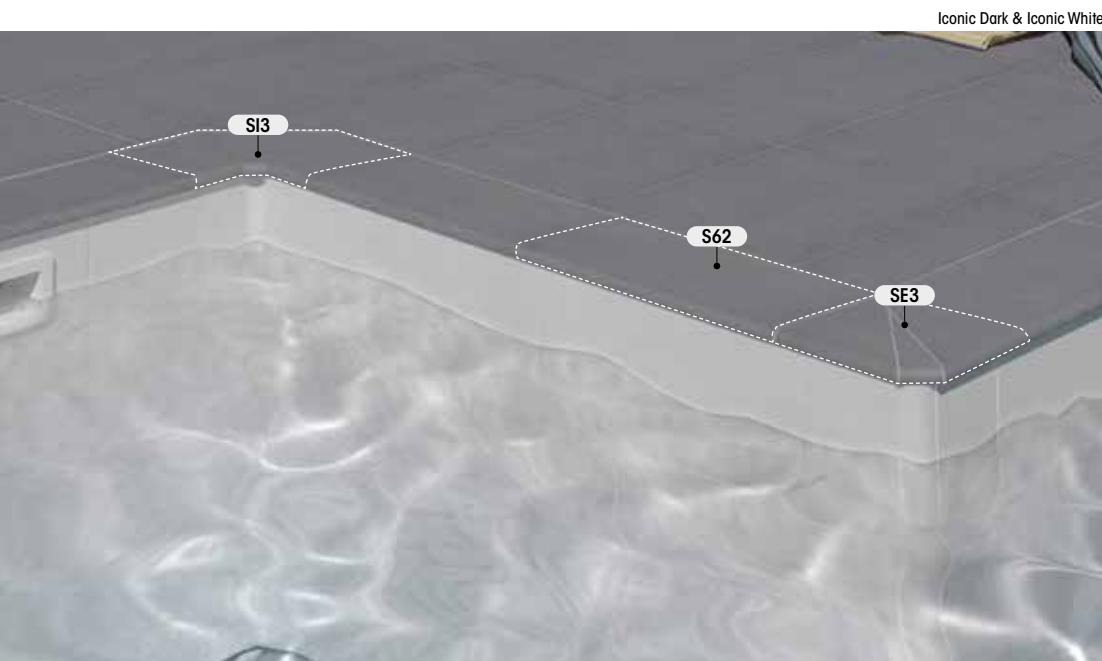

Mistery Grey

Iconic Dark & Iconic White