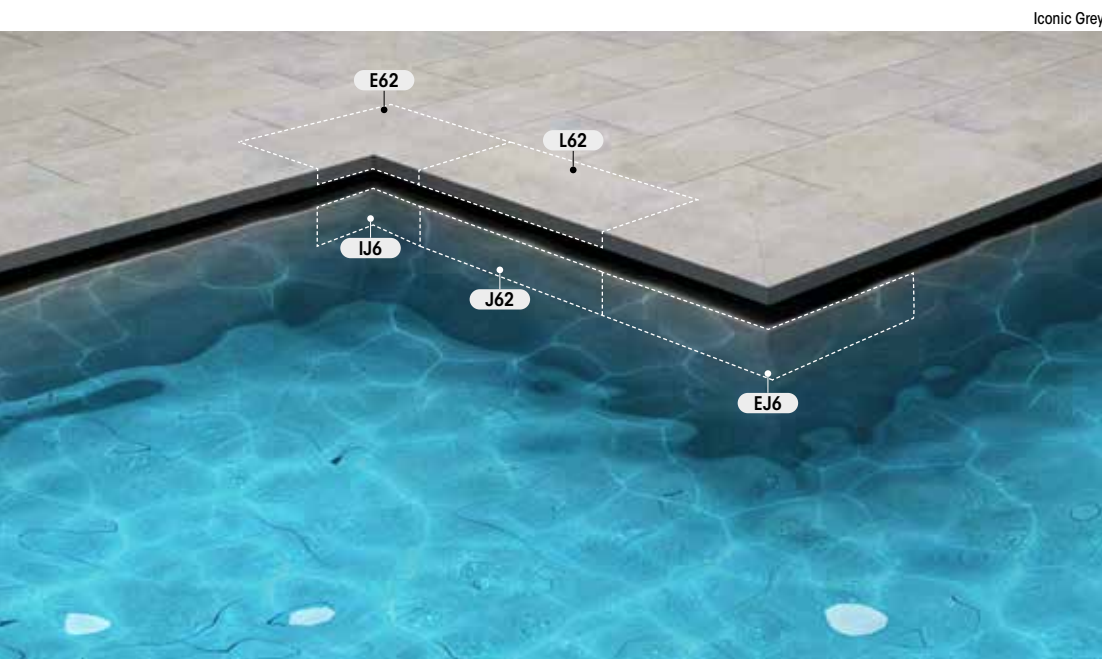

Iconic
Mistry
Pietro
Serena
Trésor

EJ6 62,6 x 62,6 x 31

Iconic
Mistry
Pietro
Serena
Trésor

Mistry Grey & Serena Mix

J62 62,6 x 31 x 3,8

Iconic
Mistry
Pietro
Serena
Trésor

IJ6 31 x 31 x 31

Iconic
Mistry
Pietro
Serena
Trésor