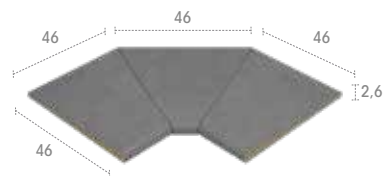

Iconic
Mistry
Pietro
Serena
Trésor

DL2 31,7 x 31,7 x 3,8

Alma
Iconic
Mistry
Pietro
Serena
Stela
Trésor

Mistry Blue Stone

Iconic Dark & Iconic White

Mistery Grey

S62 62,6 x 31 x 2,6

Alma
Iconic
Mistery
Pietro
Serena
Stela

SI3 46 x 46 x 2,6

Alma
Iconic
Mistery
Pietro
Serena
Stela

SE3 31 x 31 x 2,6

Alma
Iconic
Mistery
Pietro
Serena
Stela

SISTEMA **PRESTIGE**

647 62,6 x 31 x 2,6

Iconic
Mistery
Pietro
Serena
Trésor

664 62,6 x 62,6 x 2,6