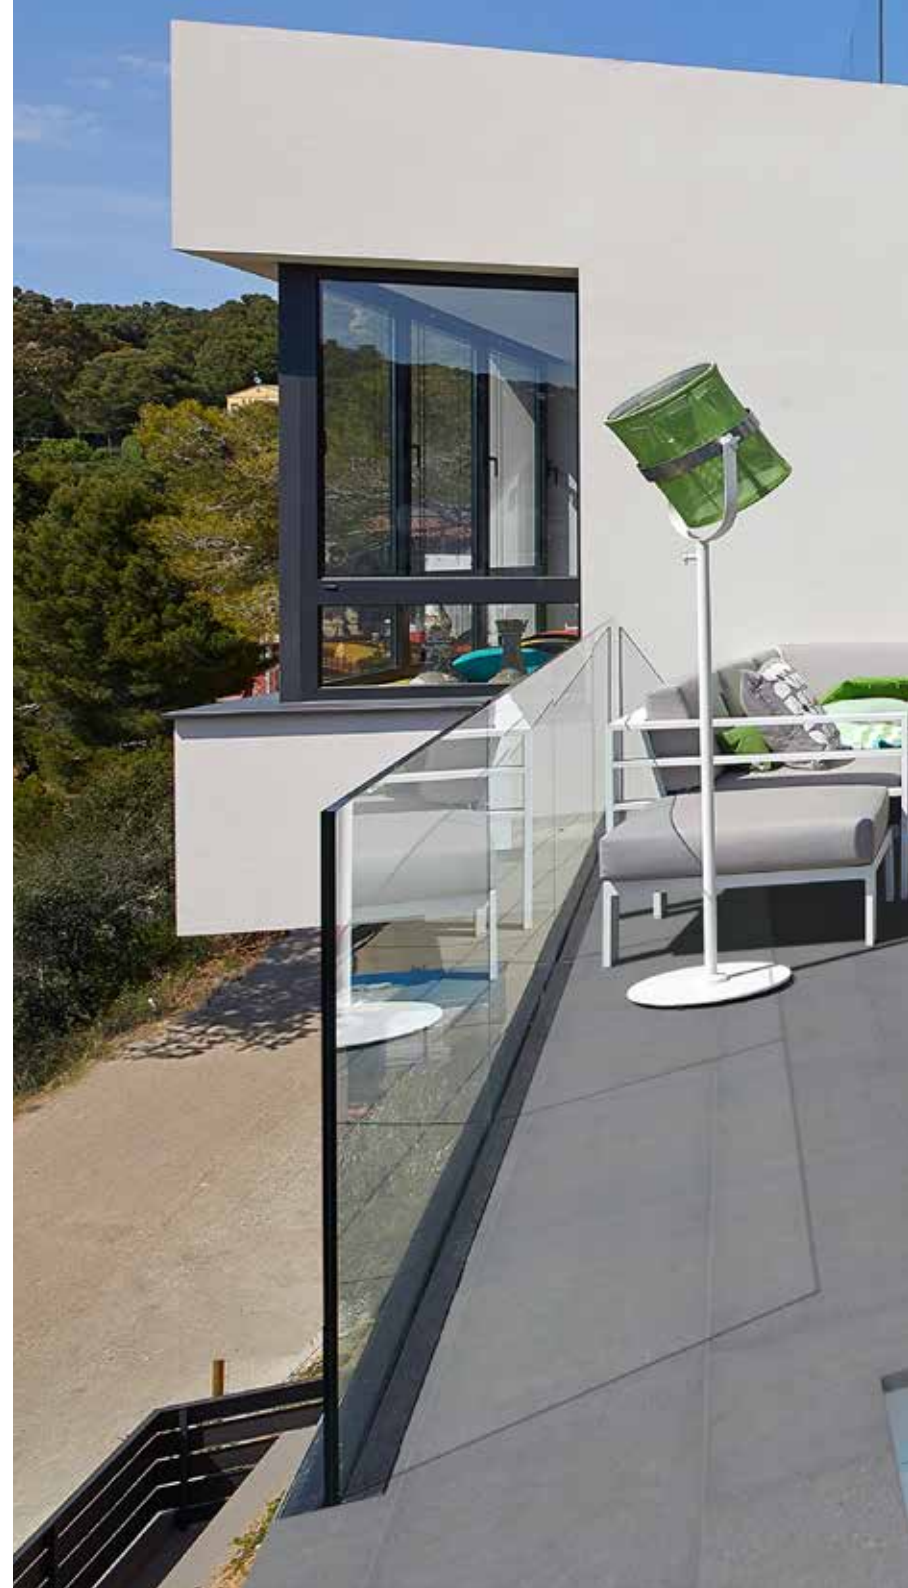

new! Iconic Dark & Iconic White

Iconic Dark

48,8 x 97,9 x 1

L62

Iconic White

48,8 x 97,9 x 1

Trésor Bali 31 x 62,6 x 0,9

L62