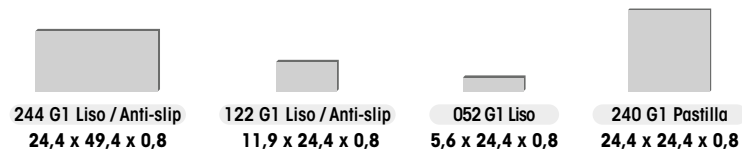

Aqua

244 G1 Liso / Anti-slip
24,4 x 49,4 x 0,8

122 G1 Liso / Anti-slip
11,9 x 24,4 x 0,8

052 G1 Liso
5,6 x 24,4 x 0,8

240 G1 Pastilla
24,4 x 24,4 x 0,8

Blanco
845 N / 845 A

Azul
841 N / 841 A

Marino
843 N / 843 A

Prusia
074 N / 074 A

Habana
072 N / 072 A

Plomo
852 N / 852 A

Oliva
071 N / 071 A

Amarillo
630 N / 630 A

Rojo N
626 N / 626 A

Indubeige pastilla
672 B

Plomo pastilla
852 B

Mosaic

Mosaico vítreo

320 Liso / Anti-slip
33 x 33 x 0,5 [2,3 x 2,3 / u]

323 Liso / Anti-slip
33 x 33 x 0,5 [2,3 x 4,6 / u]

Blanco
845 N / 845 A

Azul
841 N / 841 A

Marino
843 N / 843 A

Ivory
411 N / 411 A

Perla
414 N / 414 A

Plomo
852 N / 852 A