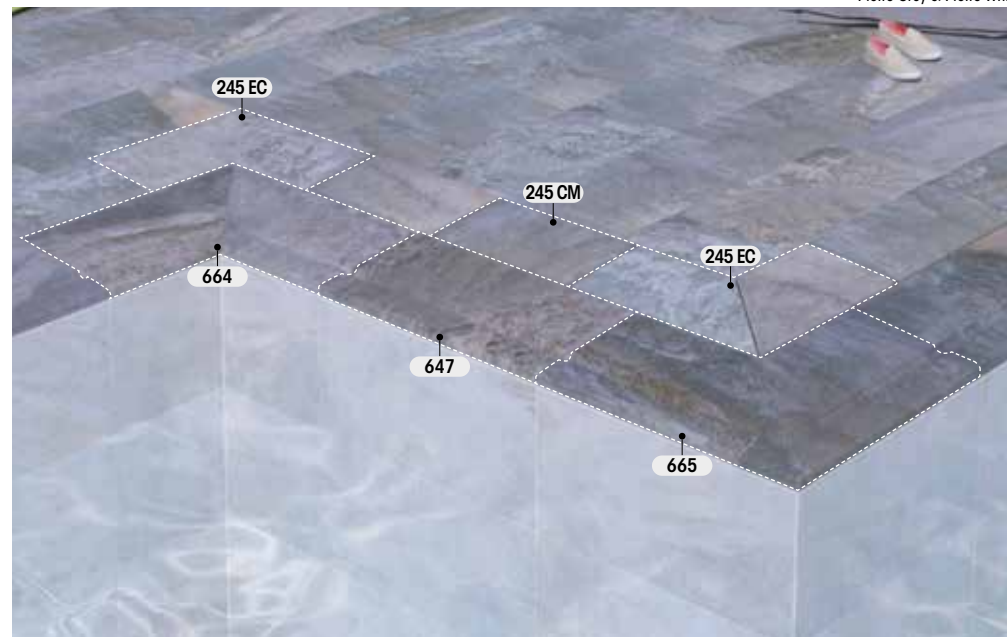

245 CM 62,6 x 24,5 x 2,2

245 EC 62,6 x 62,6 x 2,2