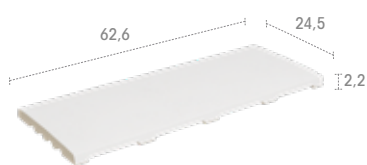

Iconic
Mistry
Pietro
Serena
Trésor

EJ6 62,6 x 62,6 x 31

Iconic
Mistry
Pietro
Serena
Trésor

Mistry Grey & Serena Mix

J62 62,6 x 31 x 3,8

Iconic
Mistry
Pietro
Serena
Trésor

IJ6 31 x 31 x 31

Iconic
Mistry
Pietro
Serena
Trésor

EJ6 62,6 x 62,6 x 31

Iconic
Mistry
Pietro
Serena
Trésor

SISTEMA ZEN

SOLUCIÓN INFINITY

Iconic White & Iconic Dark

Iconic Dark

245 CM 62,6 x 24,5 x 2,2

- Alma
- Iconic
- Mystery
- Pietro
- Serena
- Stela
- Trésor

125 62,6 x 24,5 x 2,2

- Alma
- Iconic
- Mystery
- Pietro
- Serena
- Stela
- Trésor

125 62,6 x 24,5 x 2,2

- Alma
- Iconic
- Mystery
- Pietro
- Serena
- Stela
- Trésor

EIN 62,6 x 62,6 x 2,2

- Alma
- Iconic
- Mystery
- Pietro
- Serena
- Stela
- Trésor