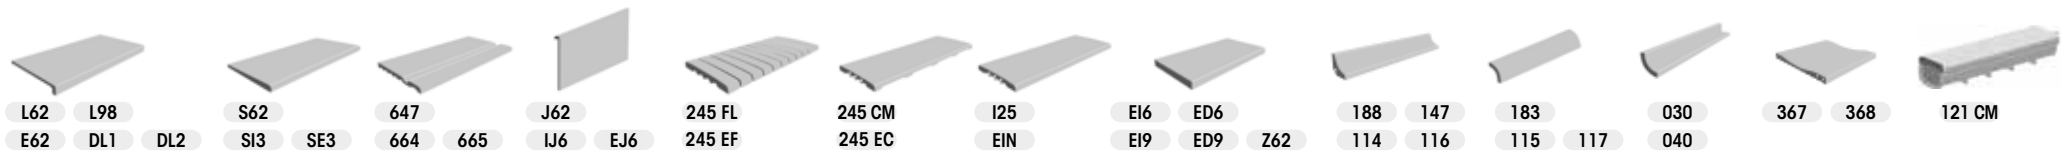

Stela White
490 N / 490 A

Stela Golden
491 N / 491 A

Stela Grey
492 N / 492 A

Stela Dark
493 N / 493 A

Pietro

316 Anti-slip
31 x 62,6 x 0,9

50M Anti-slip
48,8 x 97,9 x 1

Pietro White
480 A

Pietro Golden
481 A

Pietro Grey
482 A

Pietro Dark
483 A

Serena

316 Anti-slip
31 x 62,6 x 0,9

Serena Bianco
430 A

Serena Ocra
431 A

Serena Griggio
432 A