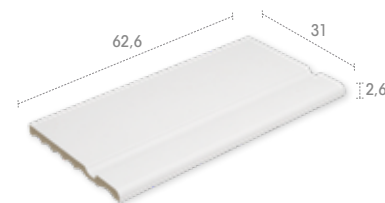

SI3 46 x 46 x 2,6

Alma
Iconic
Mistery
Pietro
Serena
Stela

SE3 31 x 31 x 2,6

Alma
Iconic
Mistery
Pietro
Serena
Stela

SISTEMA **PRESTIGE**

647 62,6 x 31 x 2,6

Iconic
Mistery
Pietro
Serena
Trésor

664 62,6 x 62,6 x 2,6