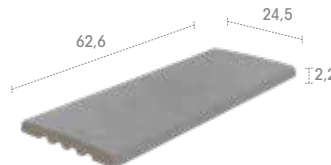

- Alma
- Iconic
- Mystery
- Pietro
- Serena
- Stela
- Trésor