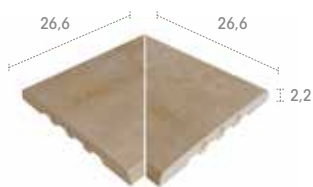

REJILLA **FLEX**

REJILLA **COMPACT**

Pietro Golden

Pietro Grey & Pietro White

245 FL 49,5 x 24,5 x 2,2

Alma
Iconic
Mistry
Pietro
Serena
Stela
Trésor

245 EF 26,6 x 26,6 x 2,2

Alma
Iconic
Mistry
Pietro
Serena
Stela
Trésor