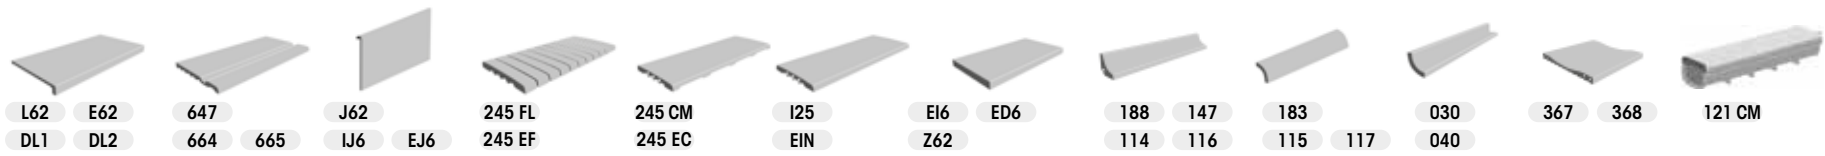

Iconic White
920 N / 920 A

50M Anti-slip
48,8 x 97,9 x 1

50M Liso
48,8 x 97,9 x 1

316 Anti-slip
31 x 62,6 x 0,9

N= Smooth / A= Anti-slip

Iconic Grey
921 N / 921 A

Iconic Dark
922 N / 922 A

Trésor

316 Anti-slip
31 x 62,6 x 0,9

310 BH Anti-slip
31,3 x 31,3 (4,9 x 4,9 /u)

Trésor Bali
470 A

Trésor Java
471 A

Alma

199 Anti-slip
19,4 x 97,9 x 1

199 Liso
19,4 x 97,9 x 1

Alma Pure
453 N / 453 A