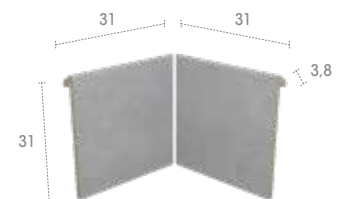

IJ6 31 x 31 x 31

Iconic
Mistry
Pietro
Serena
Trésor