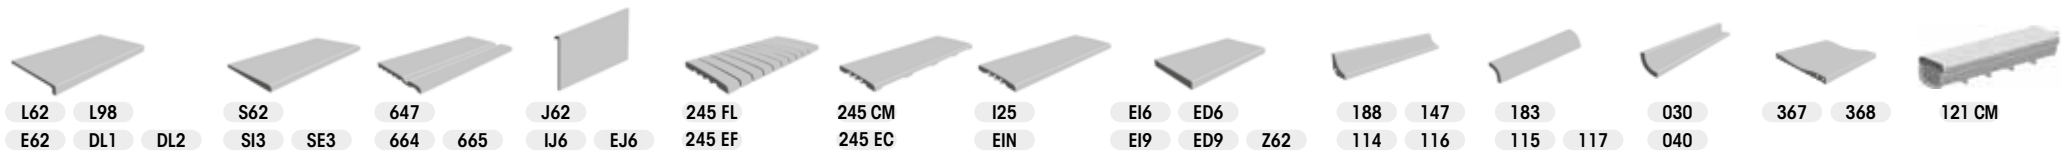

Mystery Grey

006 N / 006 A