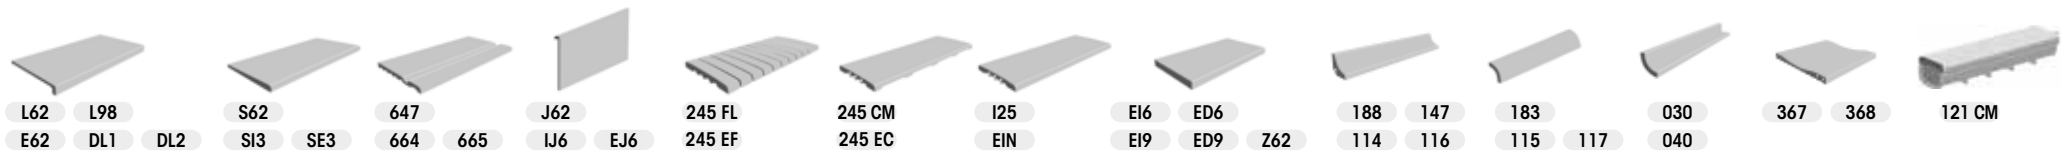

Iconic White
920 N / 920 A

50M Anti-slip
48,8 x 97,9 x 1

50M Liso
48,8 x 97,9 x 1

316 Anti-slip
31 x 62,6 x 0,9

N= Smooth / A= Anti-slip

Iconic Grey
921 N / 921 A

Iconic Dark
922 N / 922 A

Trésor