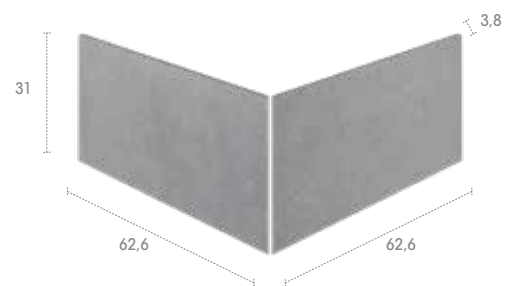

EJ6 62,6 x 62,6 x 31

Iconic
Mistry
Pietro
Serena
Trésor