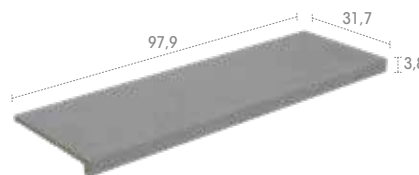

L98 97,9 x 31,7 x 3,8

Alma
Iconic
Mistry
Pietro
Stela