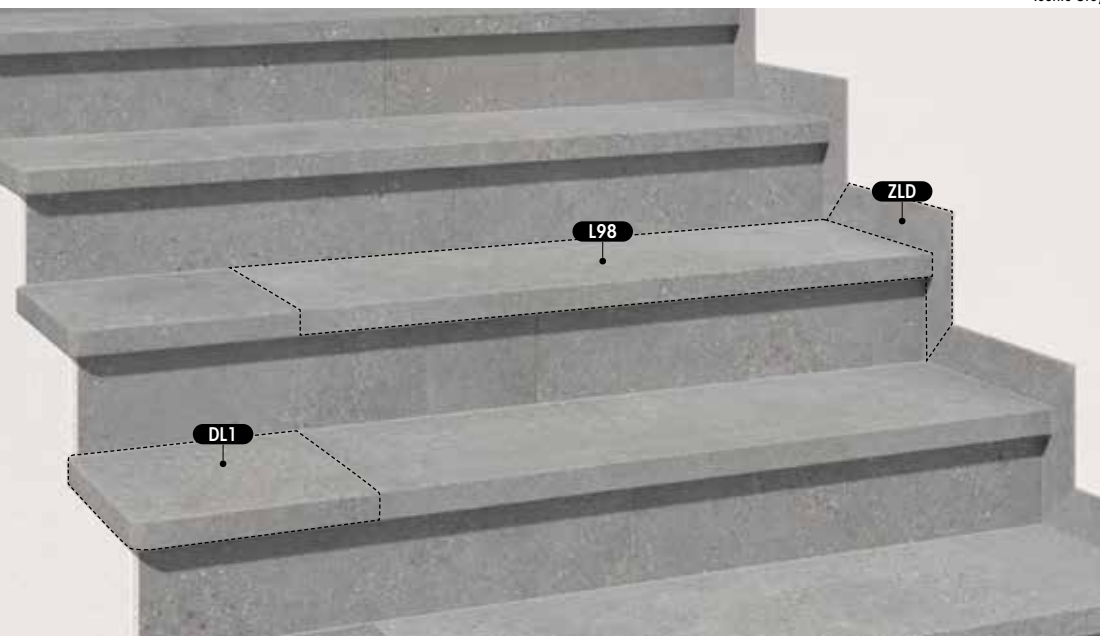

Alma
Iconic
Mistry
Pietro
Serena
Stela
Trésor

368 31 x 31 x 2,4

Alma
Iconic
Mistry
Pietro
Serena
Stela
Trésor

PELDAÑOS

Iconic Grey

Iconic Dark

| | | | | | | | |
|--|--|--------------------------|--|-----------------|--|------------|----------------------|
| DL1 | DL2 | 31,7 x 31,7 x 3,8 | Z62 | 62,6 x 7 | ZLI | ZLD | 36,5 x 30 x 7 |
| Alma Iconic Mystery Pietro Serena Stela Trésor | Alma Iconic Mystery Pietro Serena Stela Trésor | | Alma Iconic Mystery Pietro Serena Stela Trésor | | Alma Iconic Mystery Pietro Serena Stela Trésor | | |