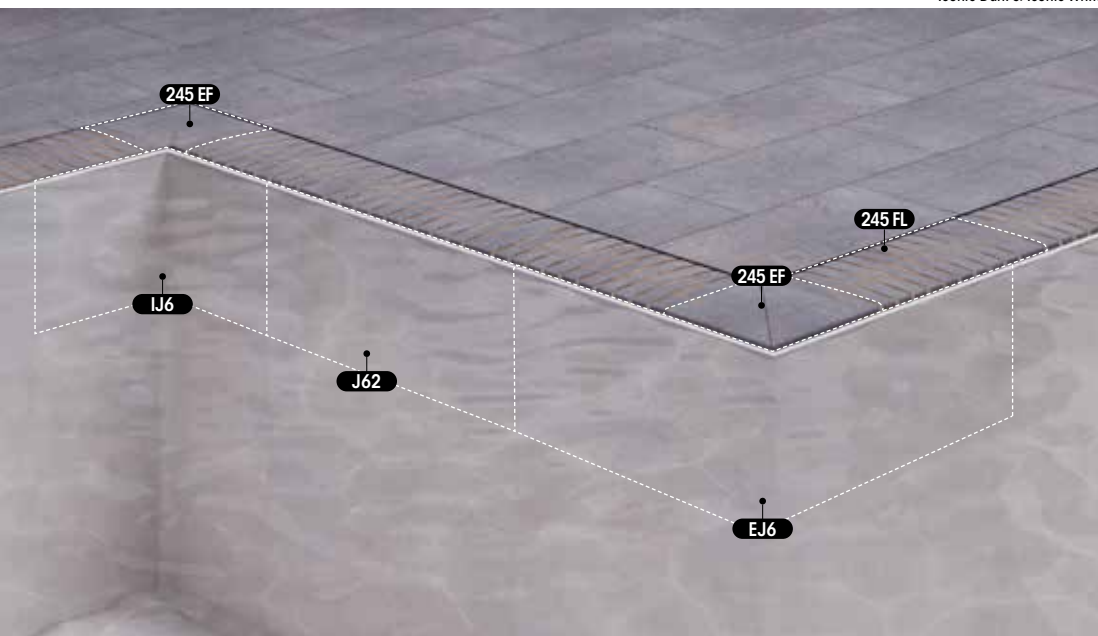

Iconic
Mistery
Pietro
Serena
Trésor

665 62,6 x 62,6 x 2,6

Iconic
Mistery
Pietro
Serena
Trésor

SISTEMA **SLIM**

Iconic Dark & Iconic White

J62 62,6 x 31 x 3,8

Iconic
Mistry
Pietro
Serena
Trésor

IJ6 31 x 31 x 31