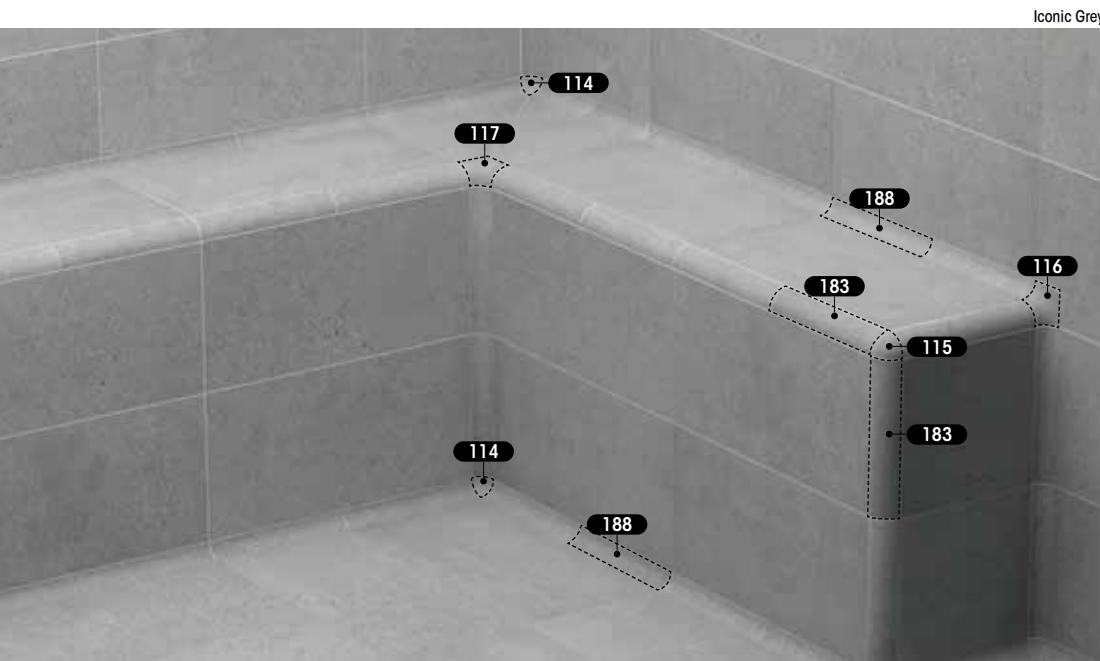

245 CM 62,6 x 24,5 x 2,2

Alma
Iconic
Mistry
Pietro
Serena
Stela
Trésor

245 EC 62,6 x 62,6 x 2,2

Alma
Iconic
Mistry
Pietro
Serena
Stela
Trésor

MEDIAS CAÑAS

030 31 x 4 x 4

Iconic
Mistry
Pietro
Serena
Trésor

Para esquinas interiores

040 31 x 4 x 4

Iconic
Mistry
Pietro
Serena
Trésor

Para esquinas exteriores

En estas dos referencias uno de los extremos acaba en un ángulo recto de 90° mientras que el otro acaba en una curva con un radio de 4 cm.