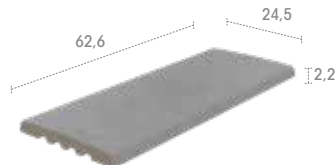

- Alma
- Iconic
- Mystery
- Pietro
- Serena
- Stela
- Trésor