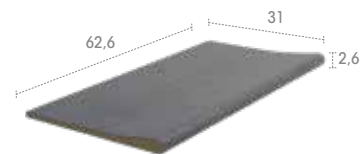

Iconic
Mistry
Pietro
Serena
Trésor

DL2 31,7 x 31,7 x 3,8

Alma
Iconic
Mistry
Pietro
Serena
Stela
Trésor

Mistry Blue Stone

Iconic Dark & Iconic White

Mistery Grey

S62 62,6 x 31 x 2,6

Alma
Iconic
Mistery
Pietro
Serena
Stela

SI3 46 x 46 x 2,6

Alma
Iconic
Mistery
Pietro
Serena
Stela

SE3 31 x 31 x 2,6

Alma
Iconic
Mistery
Pietro
Serena
Stela

SISTEMA **PRESTIGE**

647 62,6 x 31 x 2,6

Iconic
Mistery
Pietro
Serena
Trésor

664 62,6 x 62,6 x 2,6