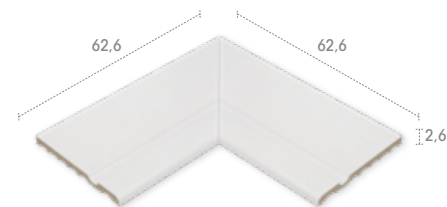

664 62,6 x 62,6 x 2,6

Iconic
Mistery
Pietro
Serena
Trésor