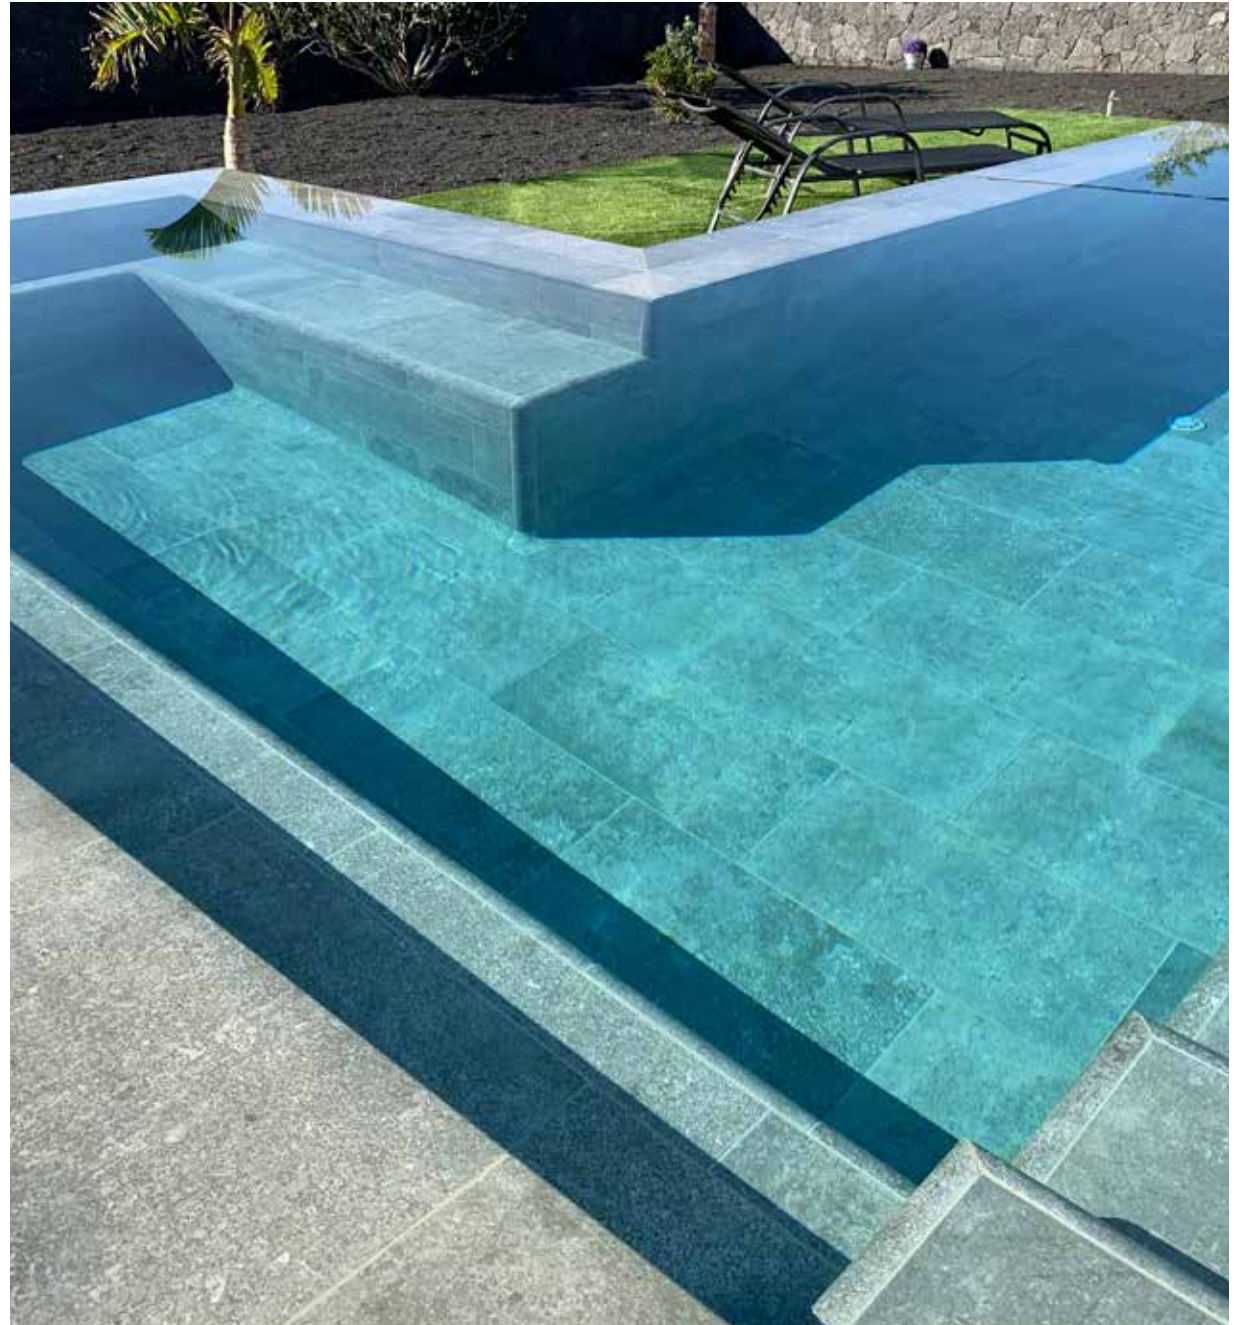

L62

E62

183

115

Mistry Blue Stone

- 31 x 62,6 x 0,9
- L62
- E62
- 183
- 115

Mystery Blue Stone

Iconic Grey & Iconic White