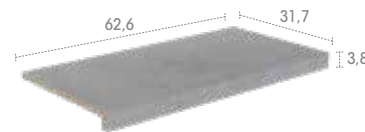

Alma
Iconic
Mistry
Pietro
Serena
Stela
Trésor